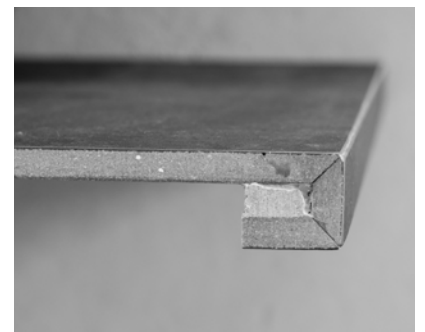

Prodotti standard:  
 Standard pieces:

Costa retta 60

Costa retta 120

Utilizzo:

- gradini per scale
- davanzali
- finitura terrazze e balconi
- bordo piscine
- interno o esterno

Use:

- stepreads for stairs
- windowsills
- terraces and balconies edge finish
- poolside
- indoor or outdoor

 Tutte le misure sono in millimetri  
 All sizes are in millimetres

Modifiche su richiesta:  
 Changes on request:

Le misure X, Y, Z e J sono modificabili a piacimento. Misura minima 30mm, massima 1900 per ogni variabile. E' possibile richiedere il gradone con chiusura su un lato o su entrambi, nel caso la scala sia aperta.

It is possible to request bespoke sizes on X, Y, Z and J. Minimum size 30mm, maximum 1900 for each variable. It is possible to ask for one or both sides closed, if the staircase is open.

Il pezzo può essere realizzato anche a vela senza rientranza. E' necessario indicare tutte le misure richieste (A, B e C).

The piece can be made without nose, only at 90°. All sizes must be specified (A, B and C).