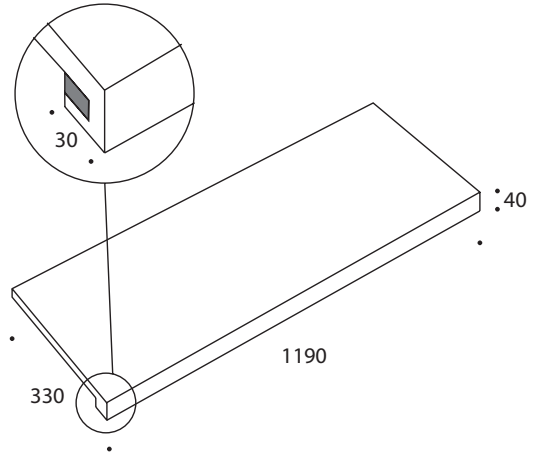

Prodotti standard:  
 Standard pieces:

Costa retta 60

Costa retta 120

Utilizzo:

- gradini per scale
- davanzali
- finitura terrazze e balconi
- bordo piscine
- interno o esterno

Use:

- stepreads for stairs
- windowsills
- terraces and balconies edge finish
- poolside
- indoor or outdoor

 Tutte le misure sono in millimetri  
 All sizes are in millimetres

Modifiche su richiesta:  
 Changes on request:

Le misure X, Y, Z e J sono modificabili a piacimento. Misura minima 30mm, massima 1900 per ogni variabile. E' possibile richiedere il gradone con chiusura su un lato o su entrambi, nel caso la scala sia aperta.

It is possible to request bespoke sizes on X, Y, Z and J. Minimum size 30mm, maximum 1900 for each variable. It is possible to ask for one or both sides closed, if the staircase is open.

Il pezzo può essere realizzato anche a vela senza rientranza. E' necessario indicare tutte le misure richieste (A, B e C).

The piece can be made without nose, only at 90°. All sizes must be specified (A, B and C).