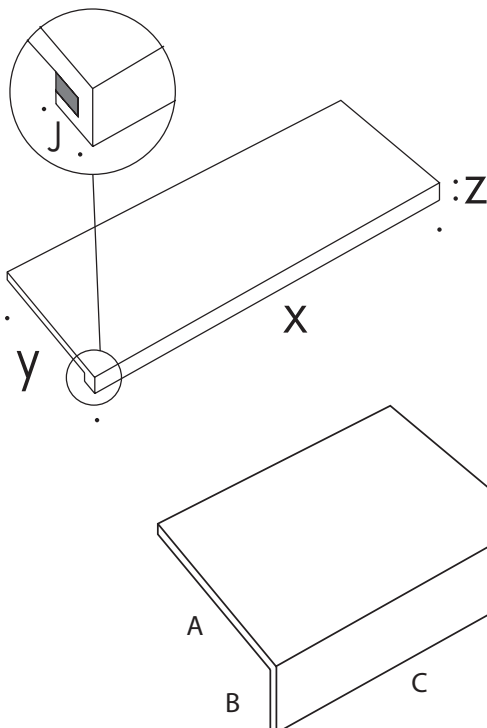

Prodotti standard:  
 Standard pieces:

Costa retta 60

Costa retta 120

Utilizzo:

- gradini per scale
- davanzali
- finitura terrazze e balconi
- bordo piscine
- interno o esterno

Use:

- stepreads for stairs
- windowsills
- terraces and balconies edge finish
- poolside
- indoor or outdoor

 Tutte le misure sono in millimetri  
 All sizes are in millimetres

Modifiche su richiesta:  
 Changes on request:

Le misure X, Y, Z e J sono modificabili a piacimento. Misura minima 30mm, massima 1900 per ogni variabile. E' possibile richiedere il gradone con chiusura su un lato o su entrambi, nel caso la scala sia aperta.

It is possible to request bespoke sizes on X, Y, Z and J. Minimum size 30mm, maximum 1900 for each variable. It is possible to ask for one or both sides closed, if the staircase is open.

Il pezzo può essere realizzato anche a vela senza rientranza. E' necessario indicare tutte le misure richieste (A, B e C).

The piece can be made without nose, only at 90°. All sizes must be specified (A, B and C).