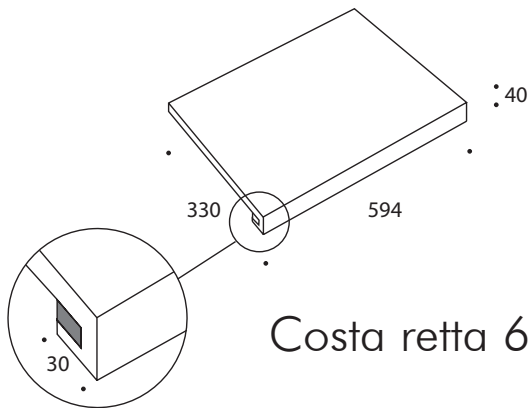

Prodotti standard:  
 Standard pieces:

Costa retta 60

Costa retta 120

Utilizzo:

- gradini per scale
- davanzali
- finitura terrazze e balconi
- bordo piscine
- interno o esterno

Use:

- stepreads for stairs
- windowsills
- terraces and balconies edge finish
- poolside
- indoor or outdoor

 Tutte le misure sono in millimetri  
 All sizes are in millimetres

Modifiche su richiesta:  
 Changes on request:

Le misure X, Y, Z e J sono modificabili a piacimento. Misura minima 30mm, massima 1900 per ogni variabile. E' possibile richiedere il gradone con chiusura su un lato o su entrambi, nel caso la scala sia aperta.

It is possible to request bespoke sizes on X, Y, Z and J. Minimum size 30mm, maximum 1900 for each variable. It is possible to ask for one or both sides closed, if the staircase is open.

Il pezzo può essere realizzato anche a vela senza rientranza. E' necessario indicare tutte le misure richieste (A, B e C).

The piece can be made without nose, only at 90°. All sizes must be specified (A, B and C).