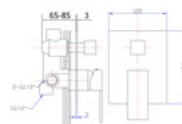

PSS3002SB
PSS3002SB-B