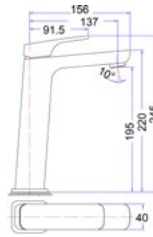

PSL2002
PSL2002-B