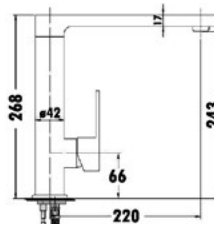

PSS1008SB
PSS1008SB-B