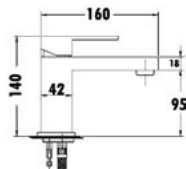

VERONA XTRA COLLECTION

PSS2004SB
PSS2004SB-B