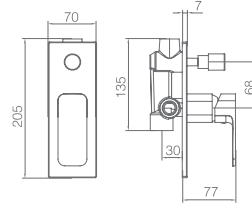

HYB 66-501
HYB 66-501CW
HYB 66-501MB
HYB 66-501MB-R