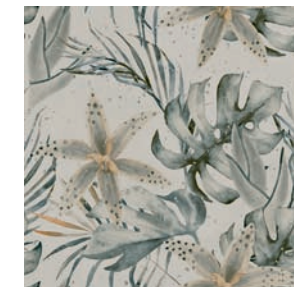

Rectificado
1841 Blanco 100x100 Decor Garden
B096

Special pieces and packing are available on page 96
Piezas especiales y packing están disponibles en la página 96